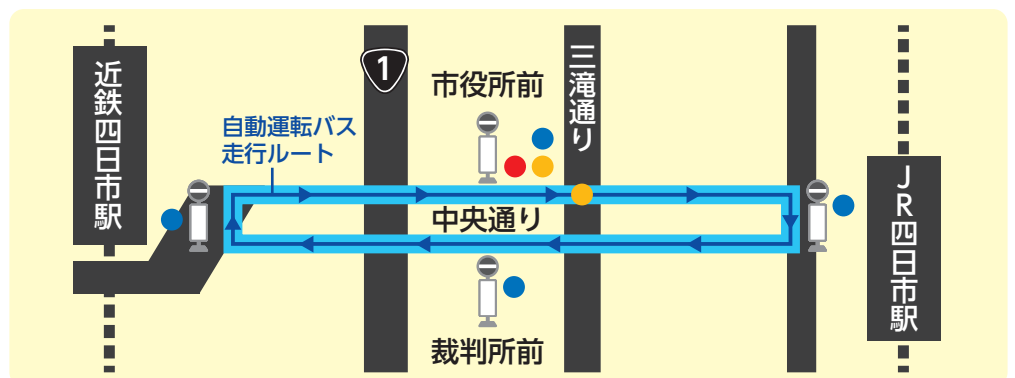

## パーソナルモビリティ

当日乗車のみ

**貸出時間**  
10:00～16:00

**使用時間**  
30分程度

**電動スクーター**

- ・OWORD 11/16(木)～19(日)
- ・GEV600 11/18(土)・19(日)

**電動アシスト自転車**

- ・カーゴトライク STREEK 11/16(木)～19(日)
- ・MANTUS27, mini Fold16 11/18(土)・19(日)
- ・こにゅうどうレンタサイクル 11/1(水)～19(日) (月曜日除く)

## 乗降場

- 自動運転バス
- 自動運転小型モビリティ
- パーソナルモビリティ

※天候の影響により中止となる場合があります。

協力

MACNICA

三重交通

三岐鉄道

CTY